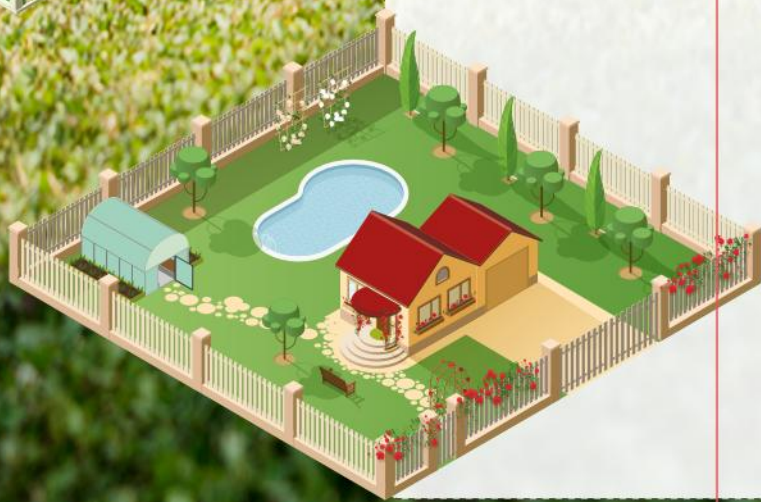

PROline

Veliki i prosječno složeni vrtovi

L35 B
1.200 m²

L35 DELUXE
1.800 m²

L250 DELUXE
2.600 m²

L250 ELITE
3.200 m²

L250 ELITE S+
5.000 m²

L85 ELITE
2.200 m²

L350 ELITE
7.000 m²

L400 B
10.000 m²

L400 DELUXE
20.000 m²

NEXTline

Srednji i nepovezani vrtovi

TWENTY deluxe
700 m²

TWENTY elite
1.000 m²

4.0 elite
3.500 m²